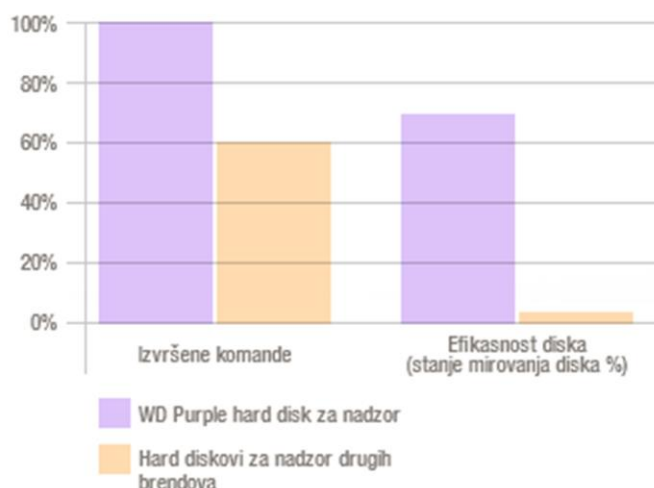

WD Purple ima bolje performanse od konkurencije:

Kada se WD Purple disk uporedi sa konkurencijom u zahtevnom okruženju sa 32 kamere, osetićete značajan porast broja izvršenih komandi i povećan procenat efikasnosti u odnosu na diskove drugih brendova.

Izaberite disk koji je dizajniran i projektovan za kućne i poslovne sisteme nadzora i uživajte u spokoju koji možete dobiti samo od klase diskova koja je predviđena za video nadzor.